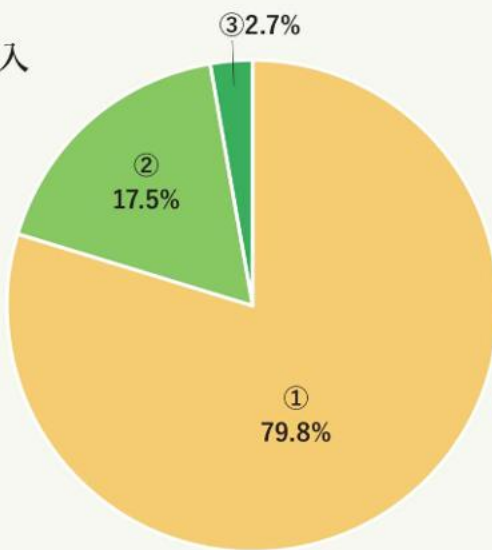

処遇改善の推進

福利厚生の見直しや処遇改善加算の適正配分を行い、職員への丁寧な説明により職場の魅力や処遇改善の効果が実感できるよう努めます。

収入