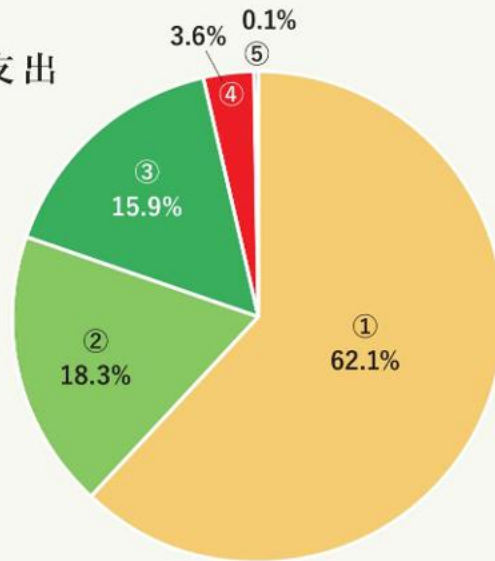

金津雲雀ヶ丘寮部門

令和6年度、7年度に行った経営改善の取り組みは、着実に成果を上げています。今年度も「質の高いサービスと安定した経営」を掲げ、2年間で積み重ねた経営改善ノウハウを十分に活用し、引き続き収支のバランスが取れた運営に取り組めます。

今後は職場環境改善と生産性向上が重点課題であり、各種制度を最大限活用しながら職員の処遇改善と人材確保をすすめ、持続可能な安定した経営基盤の構築に努めます。

≡ かいごを支える3つの目標 ≡

1

介護人材確保と定着

採用活動の強化、資格取得支援制度の充実、外国人技能実習生の受入れ等による人材確保と定着に取り組み、より安定した介護サービスの提供に努めます。

2

働きやすい職場づくり

業務手順の見直しやICTの活用を進め、職員の負担軽減を図るとともに、シフト勤務の柔軟化と有給休暇取得の促進を行い、一層の働きやすい職場づくりを通じて、介護サービスの向上につなげます。

3

処遇改善の推進

福利厚生の見直しや処遇改善加算の適正配分を行い、職員への丁寧な説明により職場の魅力や処遇改善の効果が実感できるよう努めます。

収入

支出

(単位：千円)

(単位：千円)

① 介護保険収入	537,336	合計	673,283
② 措置費収入	117,515		
③ その他の収入 (受託金収入など)	18,432		

① 人件費支出	418,348	⑤ 当期末支払資金残高	345
② 事業費支出	123,438	合計	673,283
③ 事務費支出	107,271		
④ その他の支出	23,881