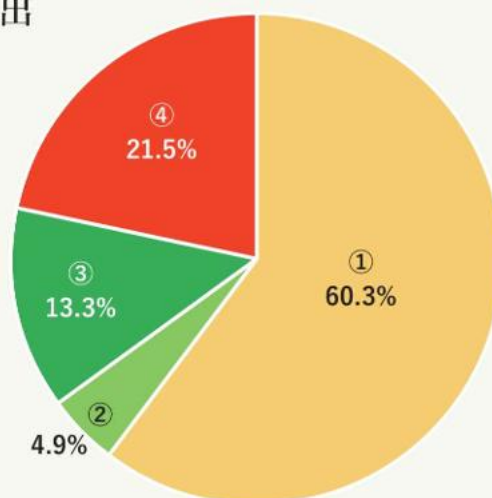

あわら市社会福祉協議会は、いきいきテラスいちひめ内に事務局を置く法人本部(主に地域福祉事業)と、金津雲雀ヶ丘寮(主に介護保険事業)の2つの事業所を拠点に事業を行っています。

本誌では、市民の皆さまにそれぞれの事業内容をお知らせするため、部門ごとに事業計画と予算を掲載いたします。

法人本部部門

相次ぐ国際紛争の影響により物価高騰が続いており、収入の少ない世帯や年金生活の方にとっては、家計運営が大変厳しい状況になっています。また、家族構成や地域社会の変化により、福祉課題が多様かつ複雑になっています。

本会は、誰もが安心して住み続けられる地域社会づくりを目指し、皆様からお預かりした会費や共同募金配分金をもとに、相談対応力の強化や地域で支え合う新たな仕組みづくりを進め、住みやすい福祉のまちの実現に努めてまいります。

≡ ふくし を支える3つの目標 ≡

1

地域住民活動の推進

生活様式や価値観の多様化により、住民同士のつながりが弱まっています。孤立や貧困など生活課題を抱えてお困りの方を早期に発見し支援につなげるため、地域での情報共有や相互に支え合う体制の強化を図ります。

2

相談支援体制の強化

家族・親族間のつながりが弱まり、家庭内での生活課題解決が困難になっています。多様な問題に対応するため、相談体制の強化や新しいサービスの開発、関係機関や地域とのネットワークづくりを進めます。

3

管理施設の利活用

いきいきテラスいちひめ(老人福祉センター市姫荘)の利用プログラム開発や第4期地域福祉活動計画の策定に取り組むとともに、老朽化した機器の更新等、事業基盤の整備・安定的運用に努めます。

収入

支出

(単位：千円)

① 会費収入	5,510	⑤ 拠点区分間繰入金収入	21,308
② 補助金収入	46,122	⑥ 前年度繰越金	4,531
③ 受託金収入	68,710	合計	155,514
④ その他の収入(共同募金配分金収入、寄付金収入など)	9,333		

(単位：千円)

① 人件費支出	93,711	合計	155,514
② 事業費支出	7,637		
③ 事務費支出	20,692		
④ その他の支出(共同募金配分金支出、助成金支出など)	33,474