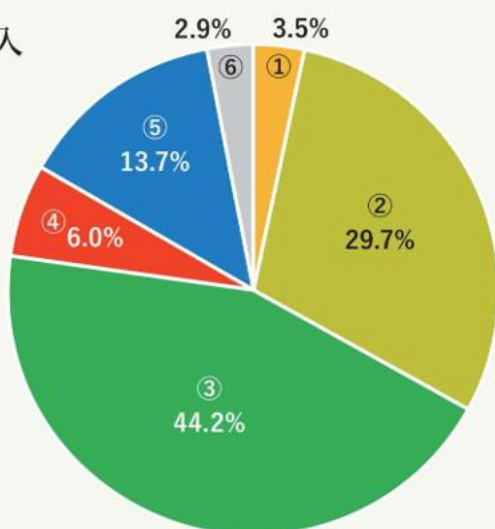

あわら市社会福祉協議会は、いきいきテラスいちひめ内に事務局を置く法人本部(主に地域福祉事業)と、金津雲雀ヶ丘寮(主に介護保険事業)の2つの事業所を拠点に事業を行っています。

本誌では、市民の皆さまにそれぞれの事業内容をお知らせするため、部門ごとに事業計画と予算を掲載いたします。

法人本部部門

相次ぐ国際紛争の影響により物価高騰が続いており、収入の少ない世帯や年金生活の方にとっては、家計運営が大変厳しい状況になっています。また、家族構成や地域社会の変化により、福祉課題が多様かつ複雑になっています。

本会は、誰もが安心して住み続けられる地域社会づくりを目指し、皆様からお預かりした会費や共同募金配分金をもとに、相談対応力の強化や地域で支え合う新たな仕組みづくりを進め、住みやすい福祉のまちの実現に努めてまいります。

≡ ふくし を支える3つの目標 ≡

1

地域住民活動の推進

生活様式や価値観の多様化により、住民同士のつながりが弱まっています。孤立や貧困など生活課題を抱えてお困りの方を早期に発見し支援につなげるため、地域での情報共有や相互に支え合う体制の強化を図ります。

2

相談支援体制の強化

家族・親族間のつながりが弱まり、家庭内での生活課題解決が困難になっています。多様な問題に対応するため、相談体制の強化や新しいサービスの開発、関係機関や地域とのネットワークづくりを進めます。

3

管理施設の利活用

いきいきテラスいちひめ(老人福祉センター市姫荘)の利用プログラム開発や第4期地域福祉活動計画の策定に取り組むとともに、老朽化した機器の更新等、事業基盤の整備・安定的運用に努めます。

収入